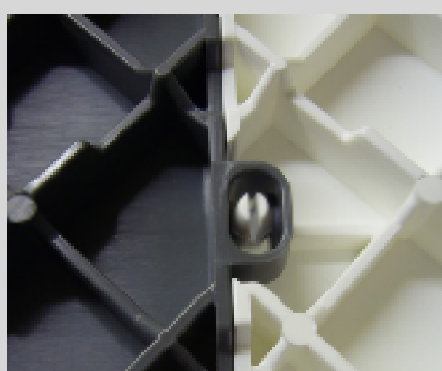

MM - SYSTEMBODEN

ELEGANCE

MM - SYSTEMBODEN Typ ELEGANCE

Kunststoff-Bodenplatten in genarbter Oberfläche mit dezenter "Ledernarbung",
Idealer Bodenbelag für strapazierfähige Einsätze: Ausstellungen, Events,
Veranstaltungen, Messen, Orte mit hohem Besucheraufkommen.
Pflegeleicht, gut wischbar, hoch belastbar und robust, abriebfest, elegante Optik.

Technische Daten:

Material:	Polypropylen
Plattenmaße:	13 x 400 x 400 mm
Formbeständigkeit:	-25° C bis + 70° C
Belastbarkeit:	15.000 kg/qm
Resistent:	Laugen, Säuren, Basen
UV-Stabil:	langlebig
Platten pro qm:	6 Stück
Seitenrampen:	13 x 55 x 400 mm
Rampenecken:	13 x 55 x 55 mm
Farben:	silber, grau, schwarz, weiß
Sonderfarben:	auf Anfrage
Brandklasse:	B 2