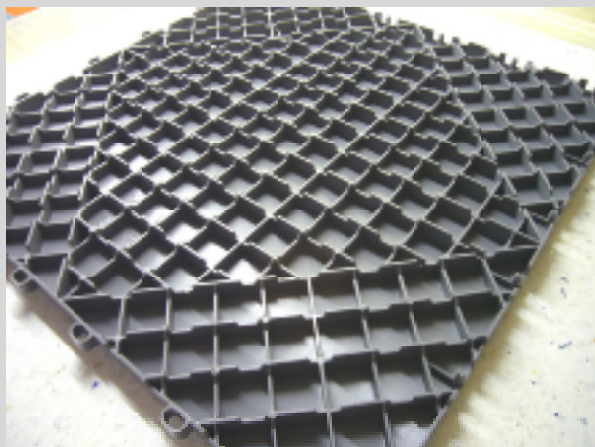

# MM - SYSTEMBODEN

ELEGANCE

## MM - SYSTEMBODEN Typ ELEGANCE

Kunststoff-Bodenplatten in genarbter Oberfläche mit dezenter "Ledernarbung",  
Idealer Bodenbelag für strapazierfähige Einsätze: Ausstellungen, Events,  
Veranstaltungen, Messen, Orte mit hohem Besucheraufkommen.  
Pflegeleicht, gut wischbar, hoch belastbar und robust, abriebfest, elegante Optik.

### Technische Daten:

Material:	Polypropylen
Plattenmaße:	13 x 400 x 400 mm
Formbeständigkeit:	-25° C bis + 70° C
Belastbarkeit:	15.000 kg/qm
Resistent:	Laugen, Säuren, Basen
UV-Stabil:	langlebig
Platten pro qm:	6 Stück
Seitenrampen:	13 x 55 x 400 mm
Rampenecken:	13 x 55 x 55 mm
Farben:	silber, grau, schwarz, weiß
Sonderfarben:	auf Anfrage
Brandklasse:	B 2