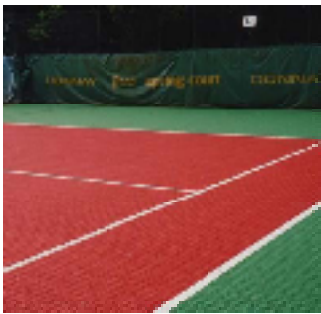

Bergo-Platte "TENNIS"

Diese Bergo-Platte ist ausschließlich für den Tennis-Sport entwickelt und produziert worden. Durch seine "noppige" Oberfläche ist der Ballwechsel in der Geschwindigkeit "MEDIUM" einzustufen. Ohne Noppen wäre der Boden nicht bespielbar - er wäre "zu schnell"!

Weltweit wurden inzwischen zahlreiche Tennisplätze im Außen- wie im Innenbereich verlegt und erfolgreich genutzt.

Durch die Bergo-Platte "TENNIS" sparen die Anlagenbetreiber die hohen Kosten für teures Ziegelmehl und deren Verarbeitung. Außerdem muß der Bergo-Boden nicht gewässert werden.

Im übrigen ist der Bergo-Boden "TENNIS" ganzjährig bespielbar,

In Schweden/Skandinavien werden die Außen-Plätze bei Beginn der Frostperioden langsam mit Wasser "geflutet" - anschließend hat man eine tolle Eisfläche!