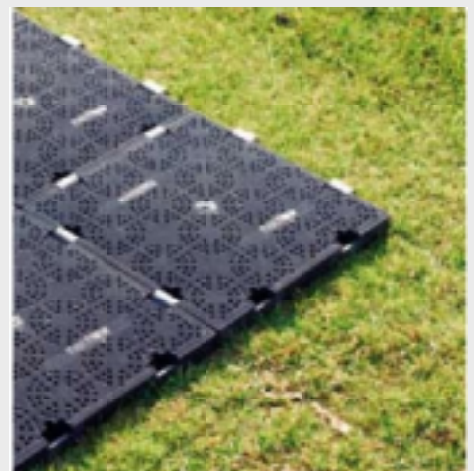

Vorteile im Überblick:

- schnelles Verlegen durch Klammer-System
- keine Zusatzkosten für Materialien bei Auf- und Abbau
- einfacher Transport
- rutschhemmend, elastisch und druckfest
- beim Aufbau bereits bis 7,5 to per Rad belastbar
- geringes Eigengewicht (1 qm = 10 kg)
- keine Befestigung mit dem Untergrund
- licht-, luft- und wasserdurchlässig
- schützt den darunterliegenden Rasen